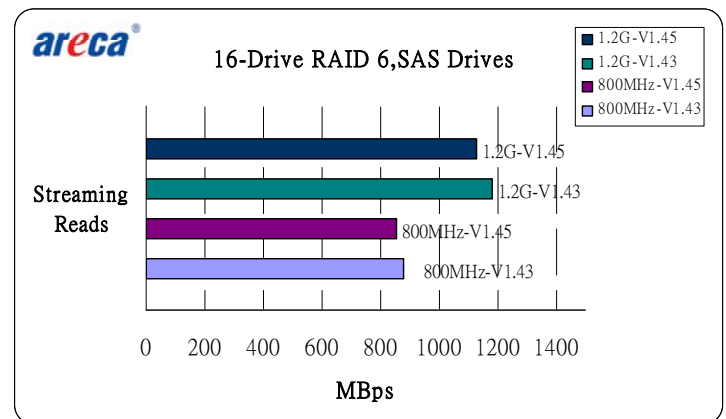

RAID 6 SAS Performance