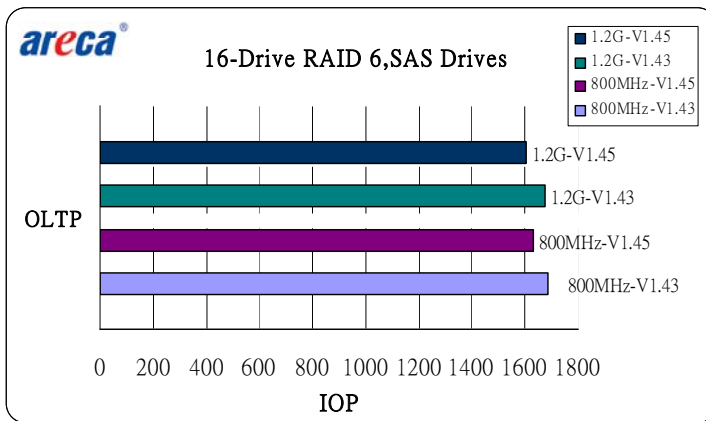

RAID 6 SAS Performance