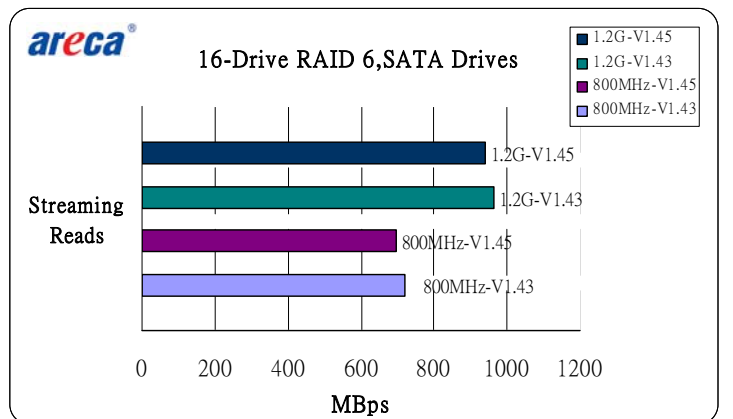

RAID 6 SATA Performance