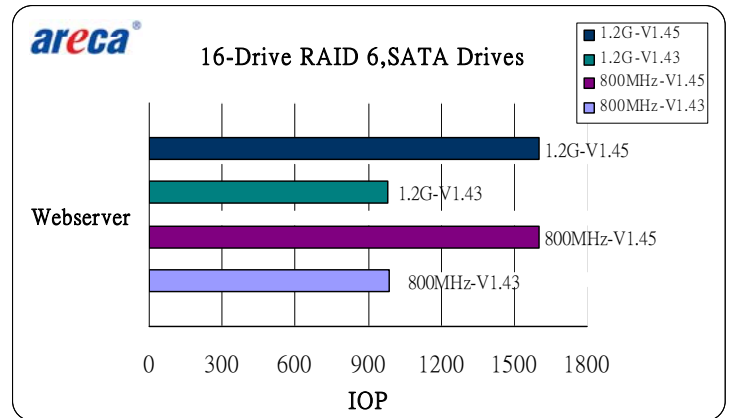

RAID 6 SATA Performance