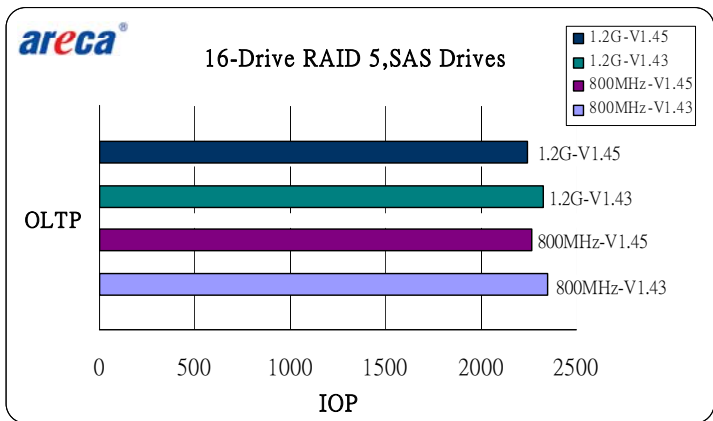

RAID 5 SAS Performance