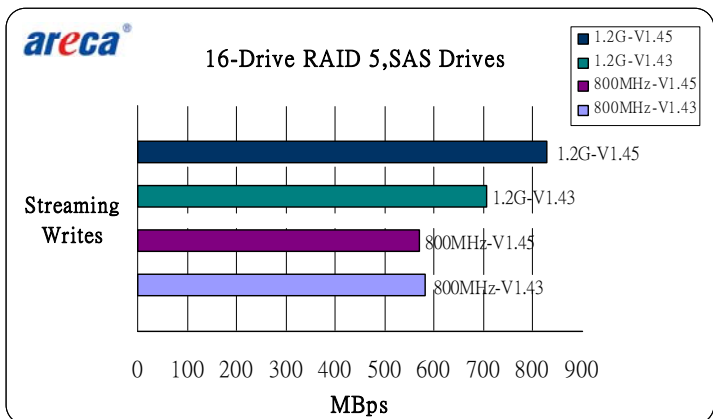

RAID 5 SAS Performance