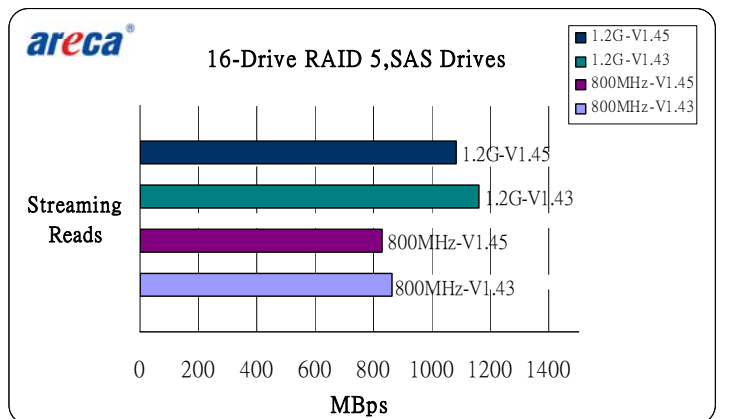

RAID 5 SAS Performance