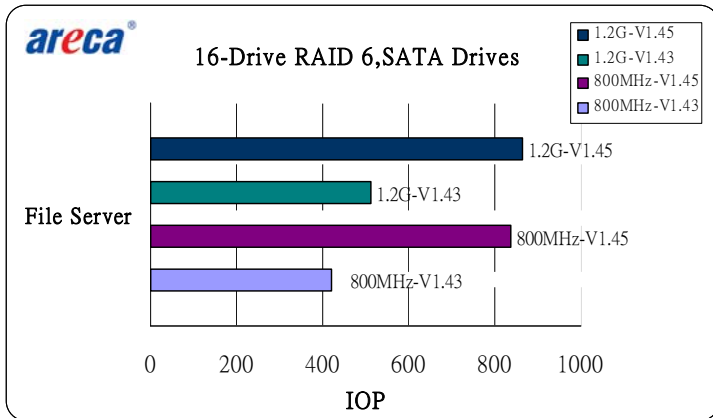

RAID 6 SATA Performance