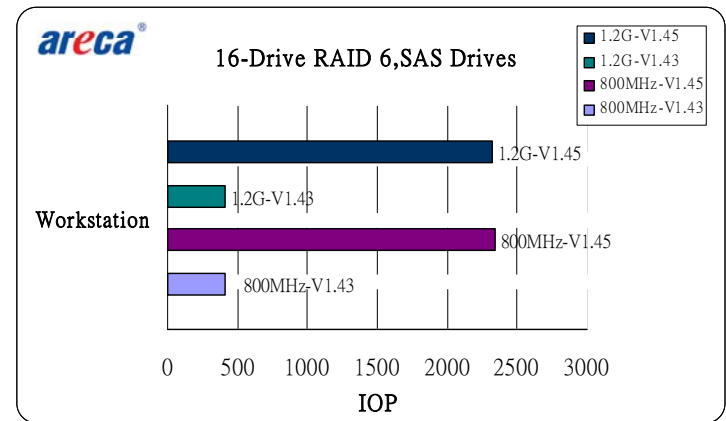

RAID 6 SAS Performance