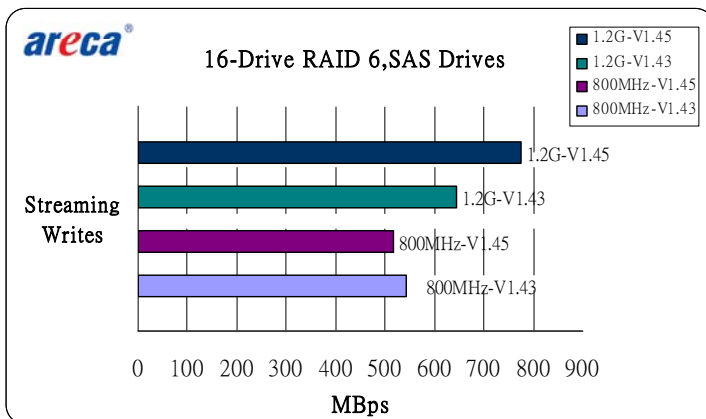

RAID 6 SAS Performance