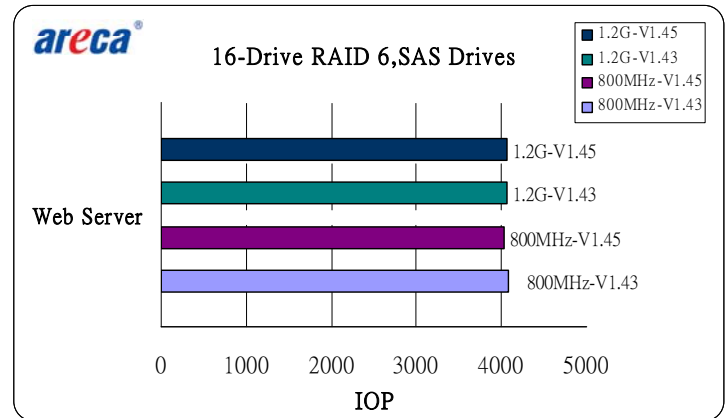

RAID 6 SAS Performance