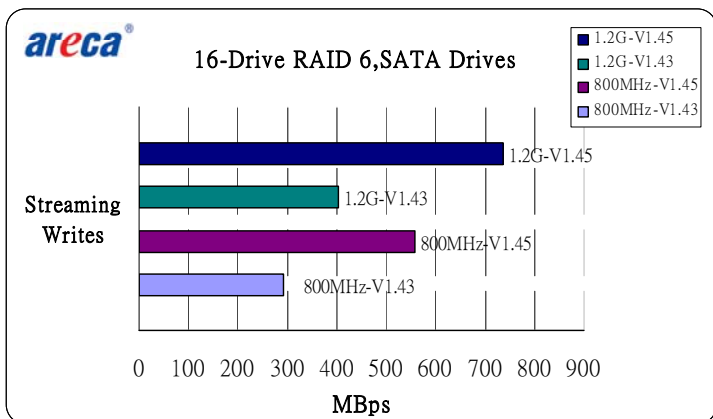

RAID 6 SATA Performance