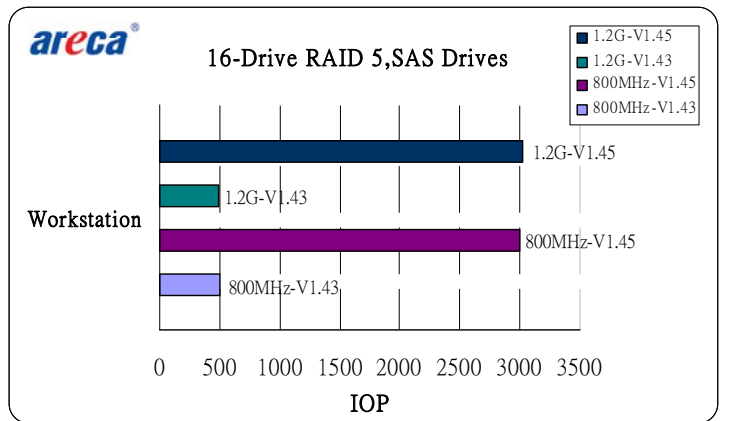

RAID 5 SAS Performance