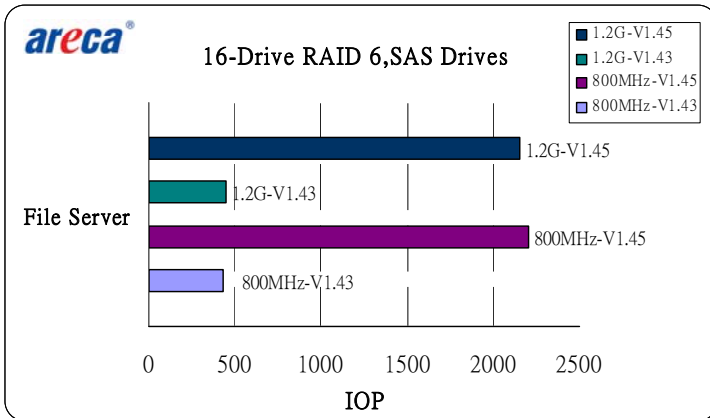

RAID 6 SAS Performance